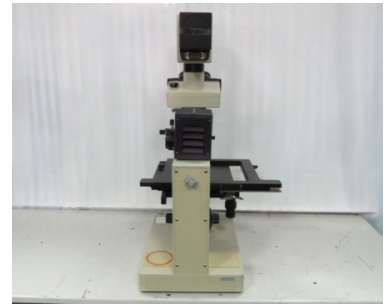

AS/

亞斯華科技有限公司

<http://askindex.com.tw>

Taiwan Technology  
**ASK INDEX**

品名	顯微鏡
管理編號	TC4I10
廠牌	Olympus
型號	BHMJL
目鏡	WHK10X/20L
物鏡	5X, 10X, 20X, 50X(可放5個物鏡)
數量	已售出

第1頁,共2頁