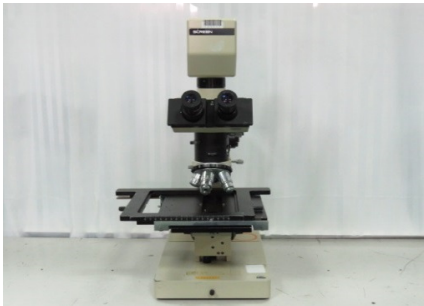

AS/

亞斯華科技有限公司

<http://askindex.com.tw>

Taiwan Technology  
**ASK INDEX**

品名	顯微鏡
管理編號	TC4I10
廠牌	Olympus
型號	BHMJL
目鏡	WHK10X/20L
物鏡	5X, 10X, 20X, 50X(可放5個物鏡)
數量	已售出

第1頁,共2頁